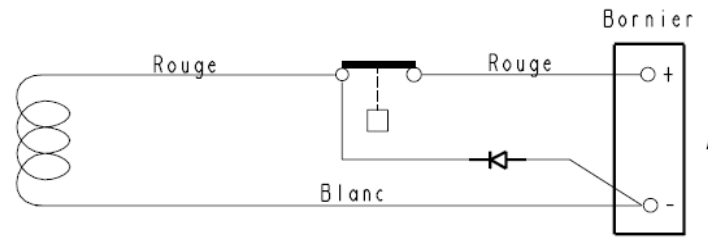

Interrupteur de commande locale

Effort de maintien	40daN	
Tension d'alimentation	24Vcc	48Vcc
Référence	AC918ME07	AC918ME08

			Désignation: VENTOUSE POSE AU SOL A MANQUE DE TENSION		
8 RUE GALVANI-BP 35-91301 MASSY Cedex.TEL 01.69.32.74.00			PC AC.9.18.ME.0x		
DESSINE PAR: LUKASSEN Le: 19.07.95 VERIFIE PAR: Le:			FEUILLE N° 1/1		