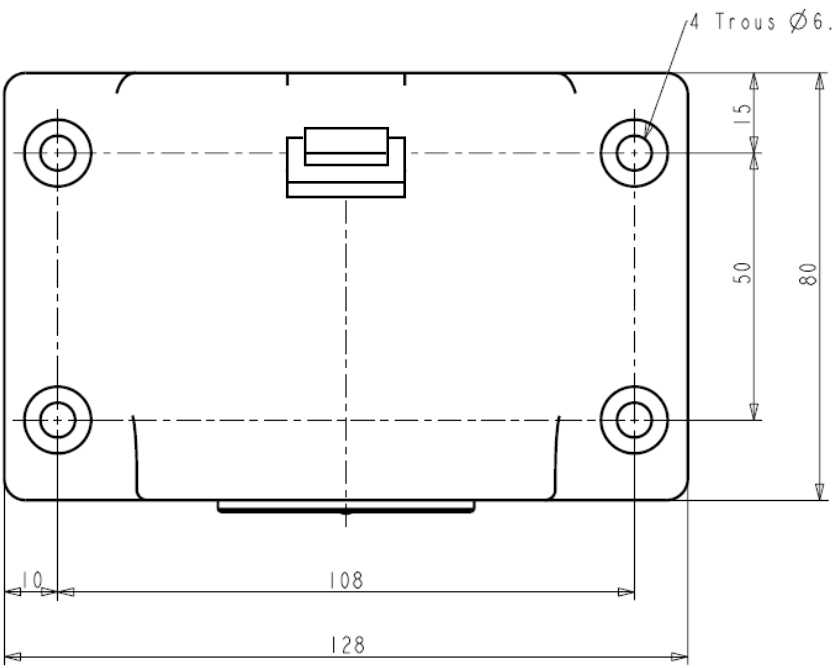

Interrupteur de commande locale

Effort de maintien	40daN	
Tension d'alimentation	24Vcc	48Vcc
Référence	AC918ME07	AC918ME08

			Désignation: VENTOUSE POSE AU SOL A MANQUE DE TENSION		
8 RUE GALVANI-BP 35-91301 MASSY Cedex.TEL 01.69.32.74.00			PC AC.9.18.ME.0x		
DESSINE PAR: LUKASSEN Le: 19.07.95 VERIFIE PAR: Le:			FEUILLE N° 1/1		