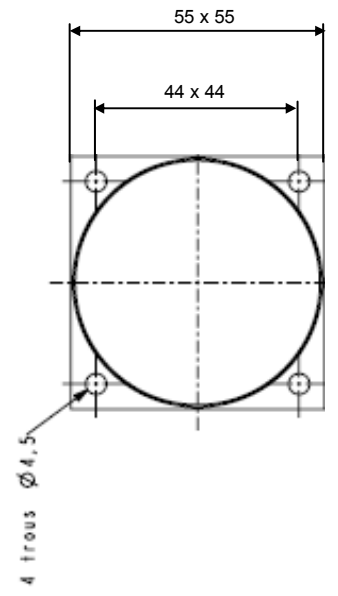

Interrupteur de commande locale

Effort de maintien	40daN	
Tension d'alimentation	24Vcc	48Vcc
Référence	AC918ME07	AC918ME08

			Désignation: VENTOUSE POSE AU SOL A MANQUE DE TENSION		
8 RUE GALVANI-BP 35-91301 MASSY Cedex.TEL 01.69.32.74.00			PC AC.9.18.ME.0x		
DESSINE PAR: LUKASSEN Le: 19.07.95 VERIFIE PAR: Le:			FEUILLE N° 1/1		