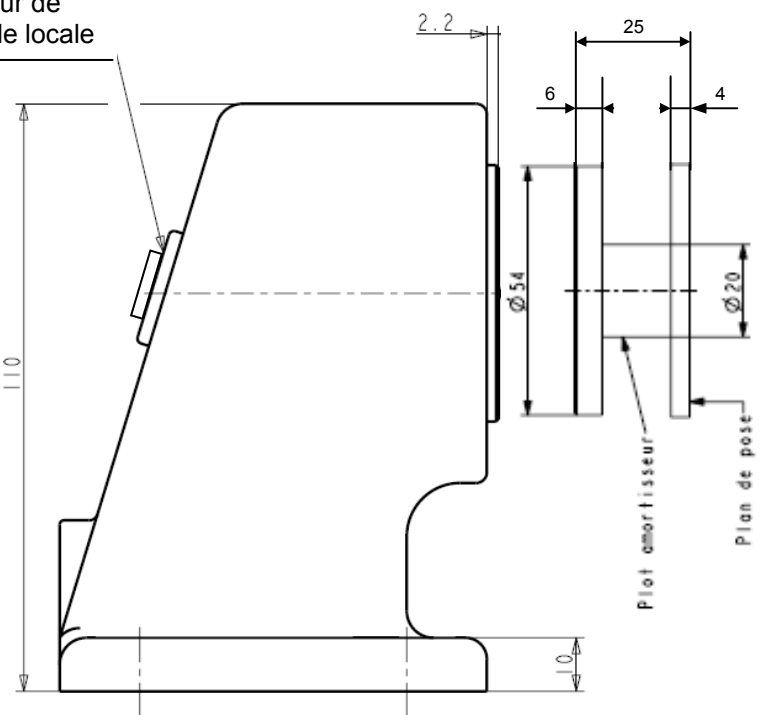

Interrupteur de commande locale

Effort de maintien	40daN	
Tension d'alimentation	24Vcc	48Vcc
Référence	AC918ME07	AC918ME08

			Désignation: VENTOUSE POSE AU SOL A MANQUE DE TENSION		
8 RUE GALVANI-BP 35-91301 MASSY Cedex.TEL 01.69.32.74.00			PC AC.9.18.ME.0x		
DESSINE PAR: LUKASSEN Le: 19.07.95 VERIFIE PAR: Le:			FEUILLE N° 1/1		