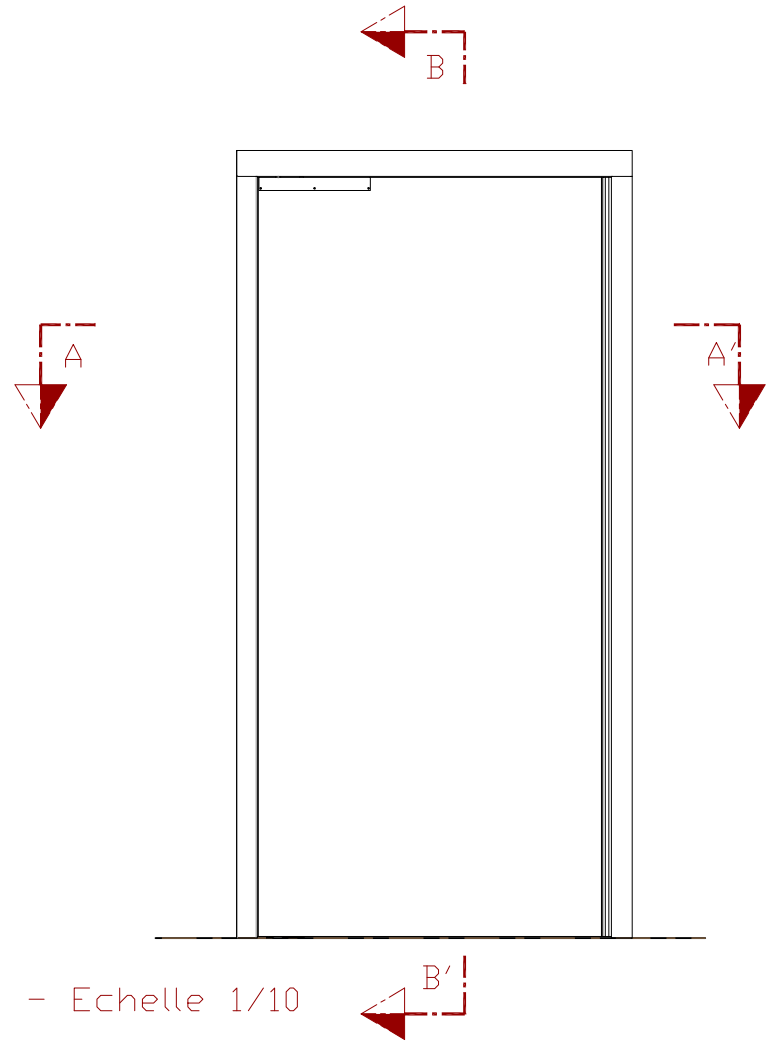

PLAN TECHNIQUE

PORTE COUPE FEU 60 - DOUBLE ACTION

Coupe B-B' - Echelle 1/4

Élévation - Echelle 1/10

Coupe A-A' - Echelle 1/4