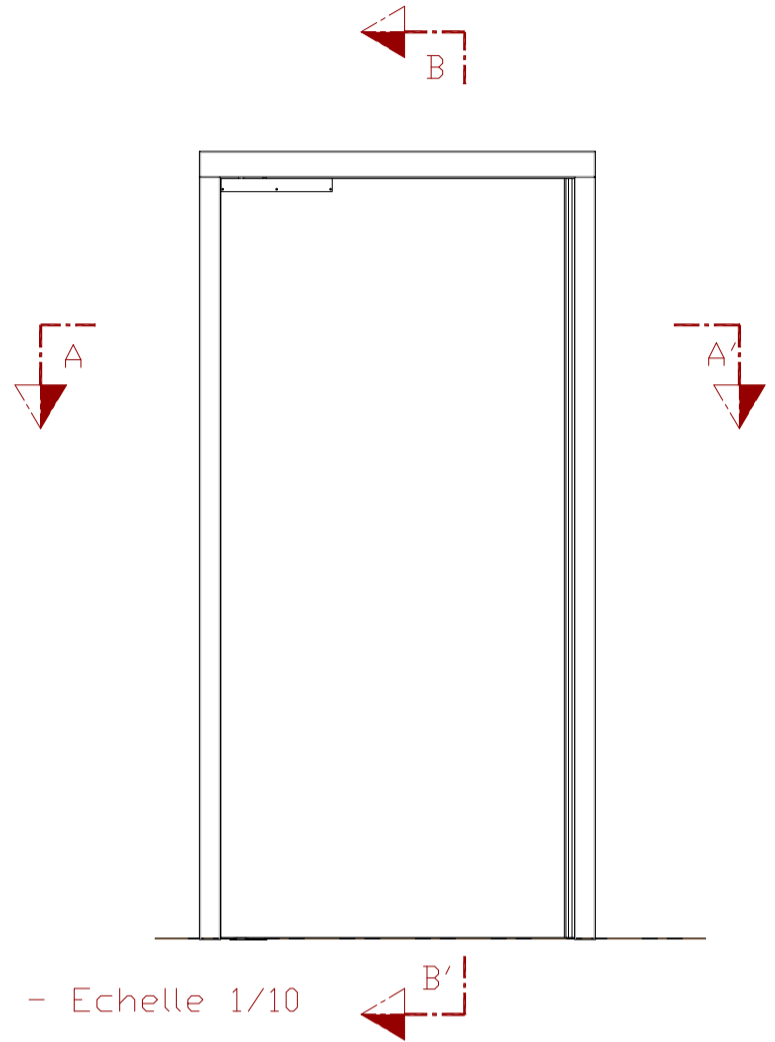

PLAN TECHNIQUE

PORTE COUPE FEU 30 - DOUBLE ACTION

Coupe B-B' - Echelle 1/4

Élévation - Echelle 1/10

Coupe A-A' - Echelle 1/4