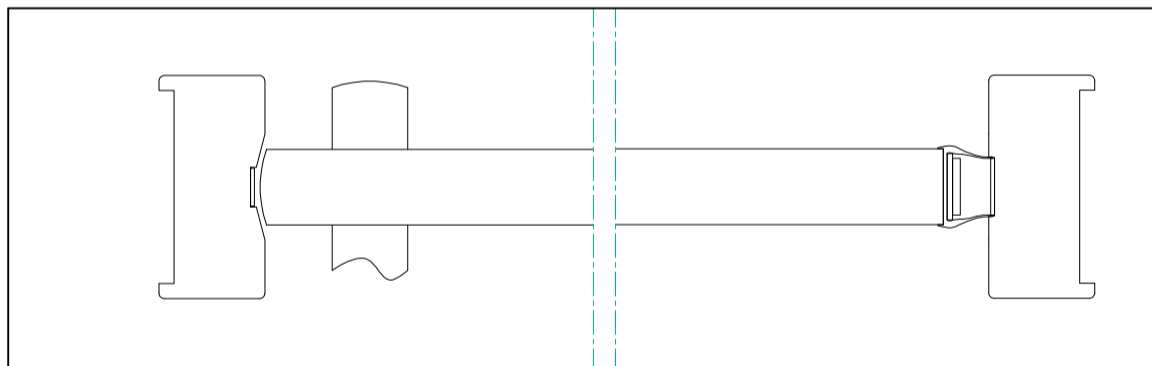

PLAN TECHNIQUE

PORTE COUPE FEU 30 - DOUBLE ACTION

Coupe B-B' - Echelle 1/4

Élévation - Echelle 1/10

Coupe A-A' - Echelle 1/4