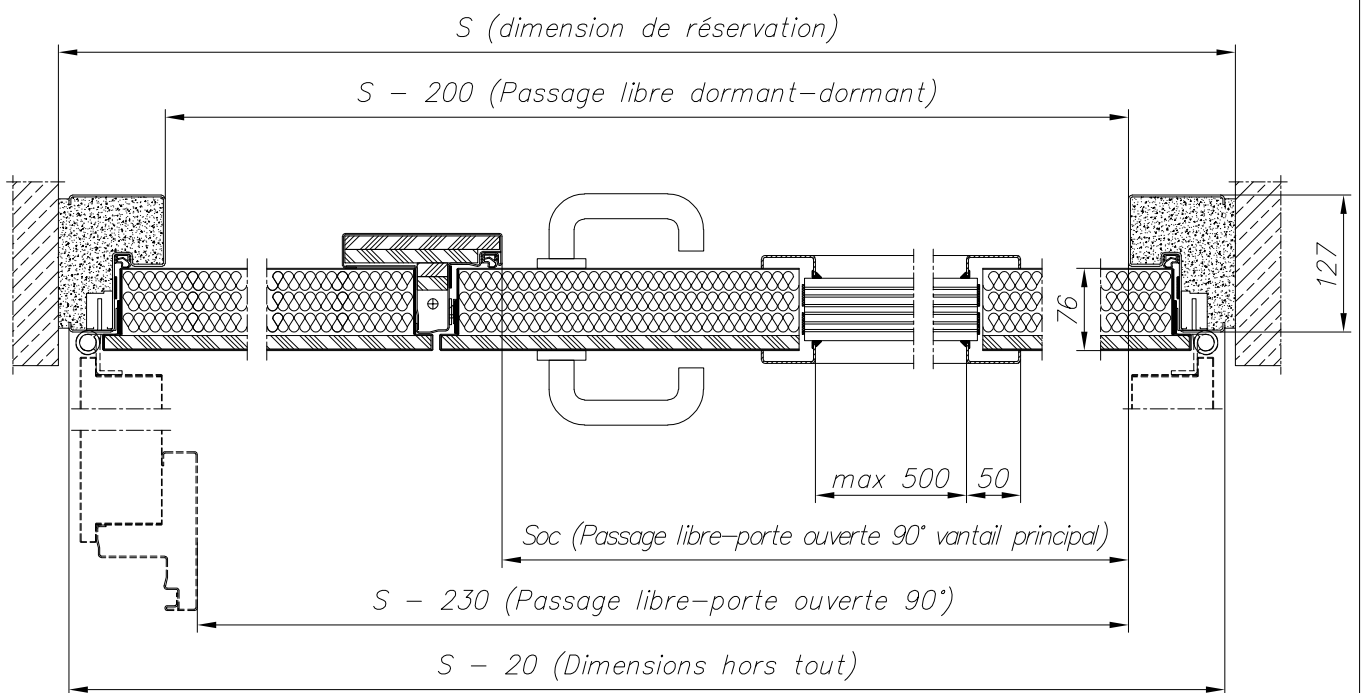

N° AGRÉMENT AT-15-9005/2012	dimensions passage libre	largeur	541 ÷ 1244	dimensions de réservation	largeur	741 ÷ 1444	
		hauteur	585 ÷ 2692		hauteur	685 ÷ 2792	
INDUSTRIMAT	E1120, dormant interieur						Fiche 1 1
	N°	M12-012.3.W		Dessine	Approuve	Date 21.11.2012	

N° AGRÉMENT AT-15-9005/2012	dimensions passage libre	largeur	1170 ÷ 2370	dimensions de réservation	largeur	1400 ÷ 2600	
		hauteur	600 ÷ 2500		hauteur	700 ÷ 2600	
INDUSTRIMAT	EI120, dormant intérieur						Fiche 1 1
	N° M12-012.4.W	Dessine	Approuve	Date	21.11.2012		