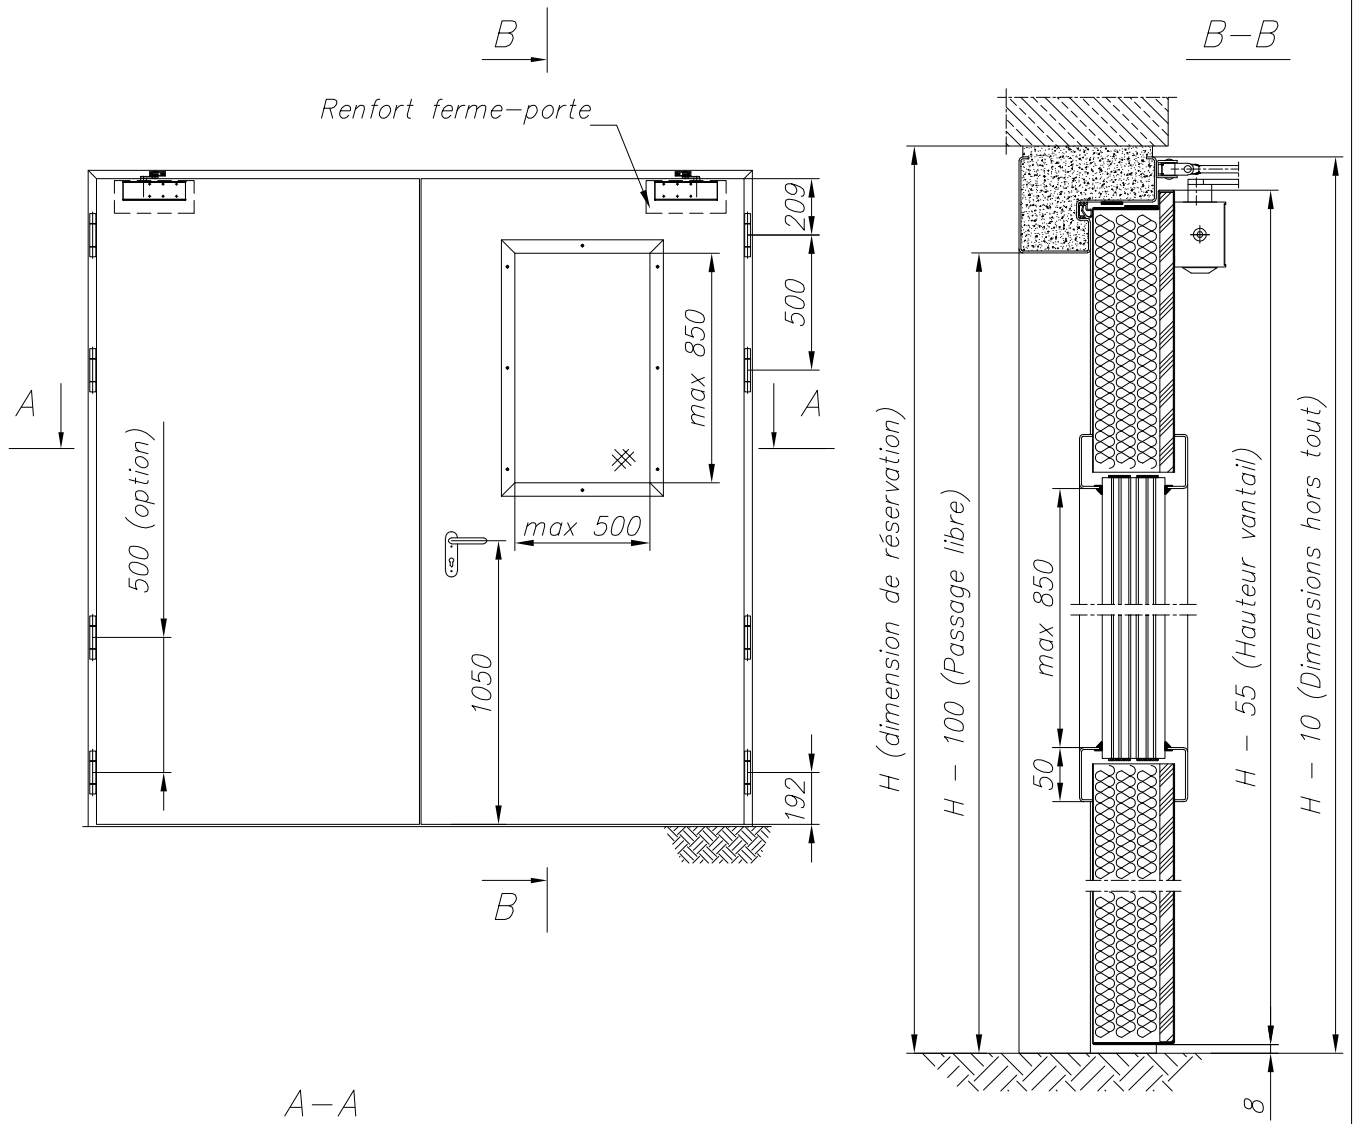

N° AGRÉMENT AT-15-9005/2012	dimensions passage libre	largeur	541 ÷ 1244	dimensions de réservation	largeur	741 ÷ 1444	
		hauteur	585 ÷ 2692		hauteur	685 ÷ 2792	
INDUSTRIMAT	E1120, dormant interieur						Fiche 1 1
	N°	M12-012.3.W		Dessine	Approuve	Date 21.11.2012	

N° AGRÉMENT AT-15-9005/2012	dimensions passage libre	largeur	1170 ÷ 2370	dimensions de réservation	largeur	1400 ÷ 2600	
		hauteur	600 ÷ 2500		hauteur	700 ÷ 2600	
INDUSTRIMAT	EI120, dormant intérieur						Fiche 1 1
	N° M12-012.4.W	Dessine	Approuve	Date	21.11.2012		