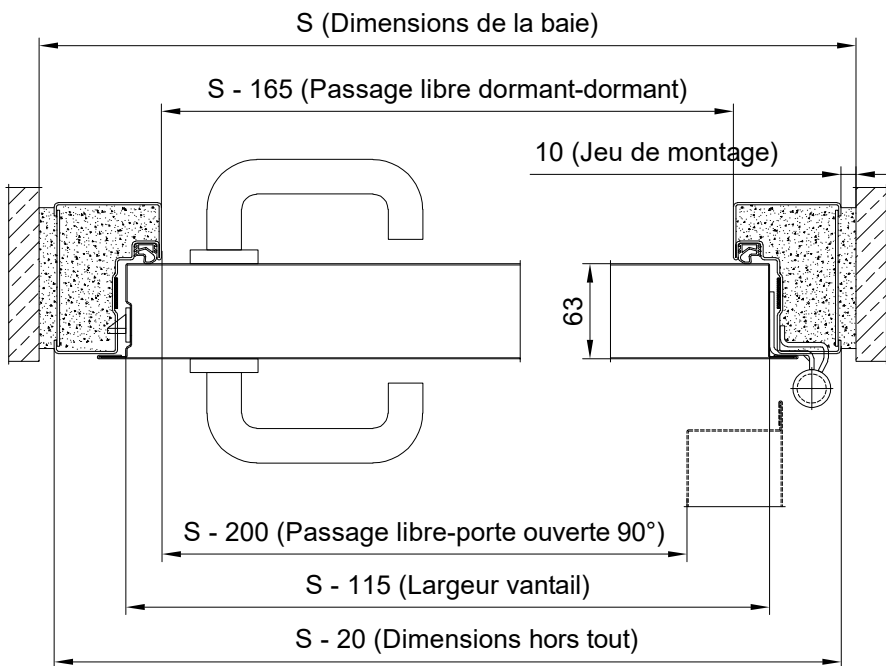

E-E

A-A

PN-EN 1634-1:2002 AT-15-2841/2005	-	Dimensions Passage libre	largeur	533 - 1225		
	-		hauteur	1683 - 2580		
Nazwa rys.	E160-1 - dormant interieur					Arkusz 11 13
Numer rys.	M08-085.7.Mi		Dessine	Approuve	Date	
					15.09.08r.	

**A-A**

PN-EN-1634-1:2002 AT-15-2841/2005	-	Dimensions Passage libre	largeur	1103 - 2205		
	-		hauteur	1685 - 2246		
mcr ALPE EI60-2 - dormant interieur			Arkusz 12 / 13			
N°	M08-085.8.Mi	Dessine				Approuve
			17.01.13r.			