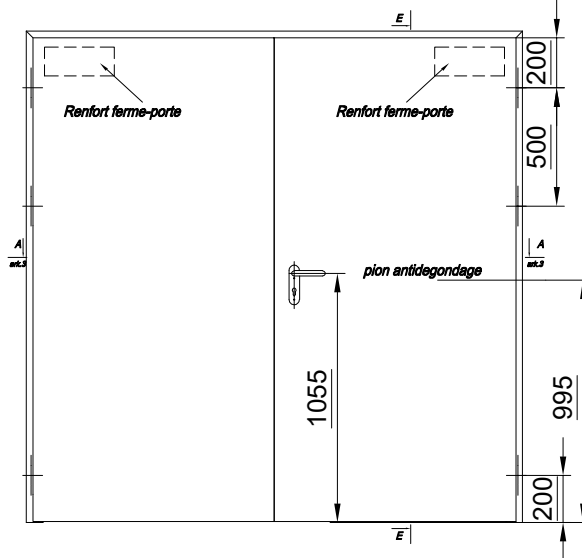

E-E

A-A

PN-EN 1634-1:2002 AT-15-2841/2005	-	Dimensions Passage libre	largeur	533 - 1225		
	-		hauteur	1683 - 2580		
Nazwa rys.	E160-1 - dormant interieur					Arkusz 11 13
Numer rys.	M08-085.7.Mi		Dessine	Approuve	Date	
					15.09.08r.	

**A-A**

PN-EN-1634-1:2002 AT-15-2841/2005	-	Dimensions Passage libre	largeur	1103 - 2205		
	-		hauteur	1685 - 2246		
mcr ALPE EI60-2 - dormant interieur			Arkusz 12 / 13			
N°	M08-085.8.Mi	Dessine				Approuve
			17.01.13r.			