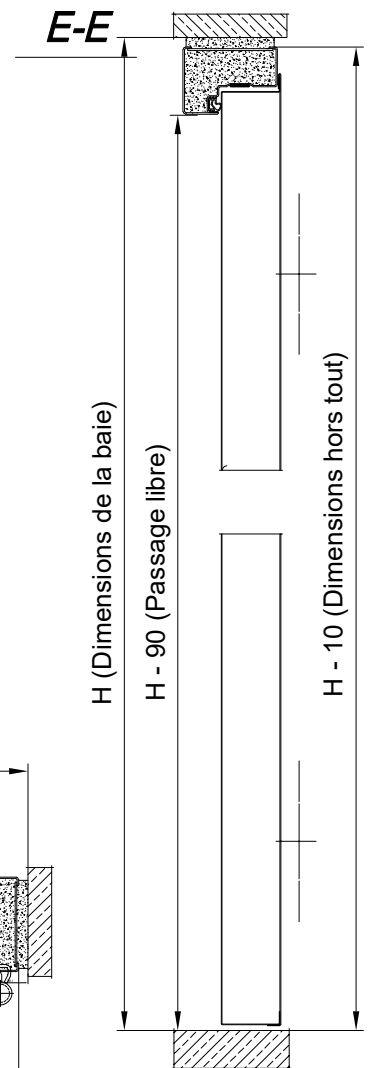

E-E

A-A

PN-EN 1634-1:2002 AT-15-2841/2005	-	Dimensions Passage libre	largeur	533 - 1225		
	-		hauteur	1683 - 2580		
Nazwa rys.	E160-1 - dormant interieur					Arkusz 11 13
Numer rys.	M08-085.7.Mi		Dessine	Approuve	Date	
					15.09.08r.	

**A-A**

PN-EN-1634-1:2002 AT-15-2841/2005	-	Dimensions Passage libre	largeur	1103 - 2205		
	-		hauteur	1685 - 2246		
mcr ALPE EI60-2 - dormant interieur			Arkusz 12 / 13			
N°	M08-085.8.Mi	Dessine				Approuve
			17.01.13r.			