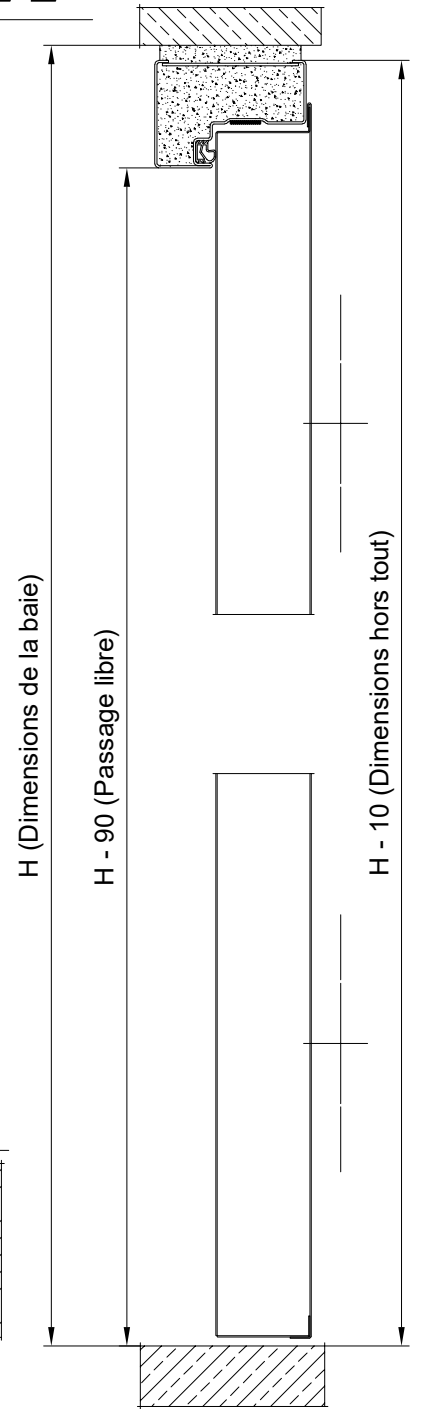

E-E

A-A

PN-EN 1634-1:2002 AT-15-2841/2005	-	Dimensions Passage libre	largeur	533 - 1225		
	-		hauteur	1683 - 2580		
Nazwa rys.	E160-1 - dormant interieur					Arkusz 11 13
Numer rys.	M08-085.7.Mi		Dessine	Approuve	Date	
					15.09.08r.	

**A-A**

PN-EN-1634-1:2002 AT-15-2841/2005	-	Dimensions Passage libre	largeur	1103 - 2205		
	-		hauteur	1685 - 2246		
mcr ALPE EI60-2 - dormant interieur			Arkusz 12 / 13			
N°	M08-085.8.Mi	Dessine				Approuve
			17.01.13r.			