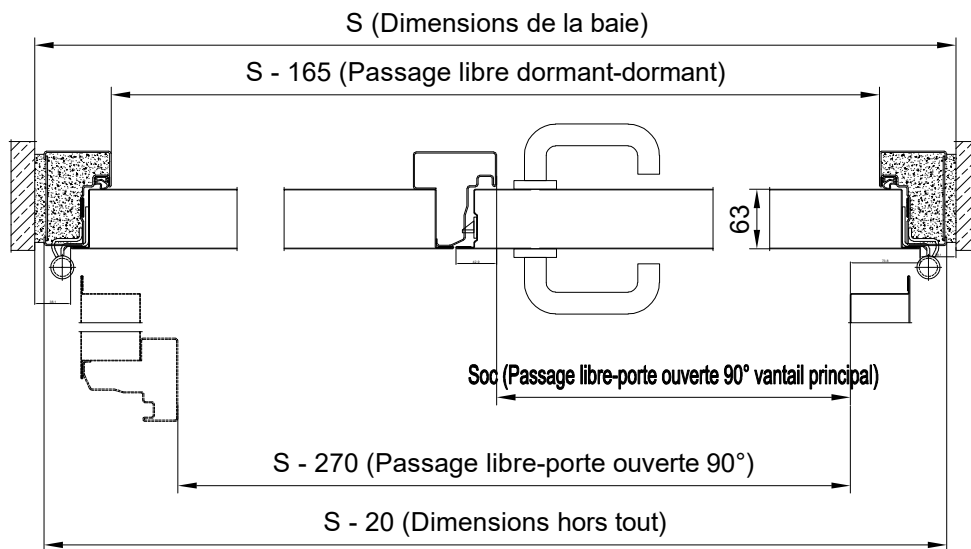

E-E

A-A

PN-EN 1634-1:2002 AT-15-2841/2005	-	Dimensions Passage libre	largeur	533 - 1225		
	-		hauteur	1683 - 2580		
Nazwa rys.	E160-1 - dormant interieur					Arkusz 11 13
Numer rys.	M08-085.7.Mi		Dessine	Approuve	Date	
					15.09.08r.	

**A-A**

PN-EN-1634-1:2002 AT-15-2841/2005	-	Dimensions Passage libre	largeur	1103 - 2205		
	-		hauteur	1685 - 2246		
mcr ALPE EI60-2 - dormant interieur			Arkusz 12 / 13			
N°	M08-085.8.Mi	Dessine				Approuve
			17.01.13r.			