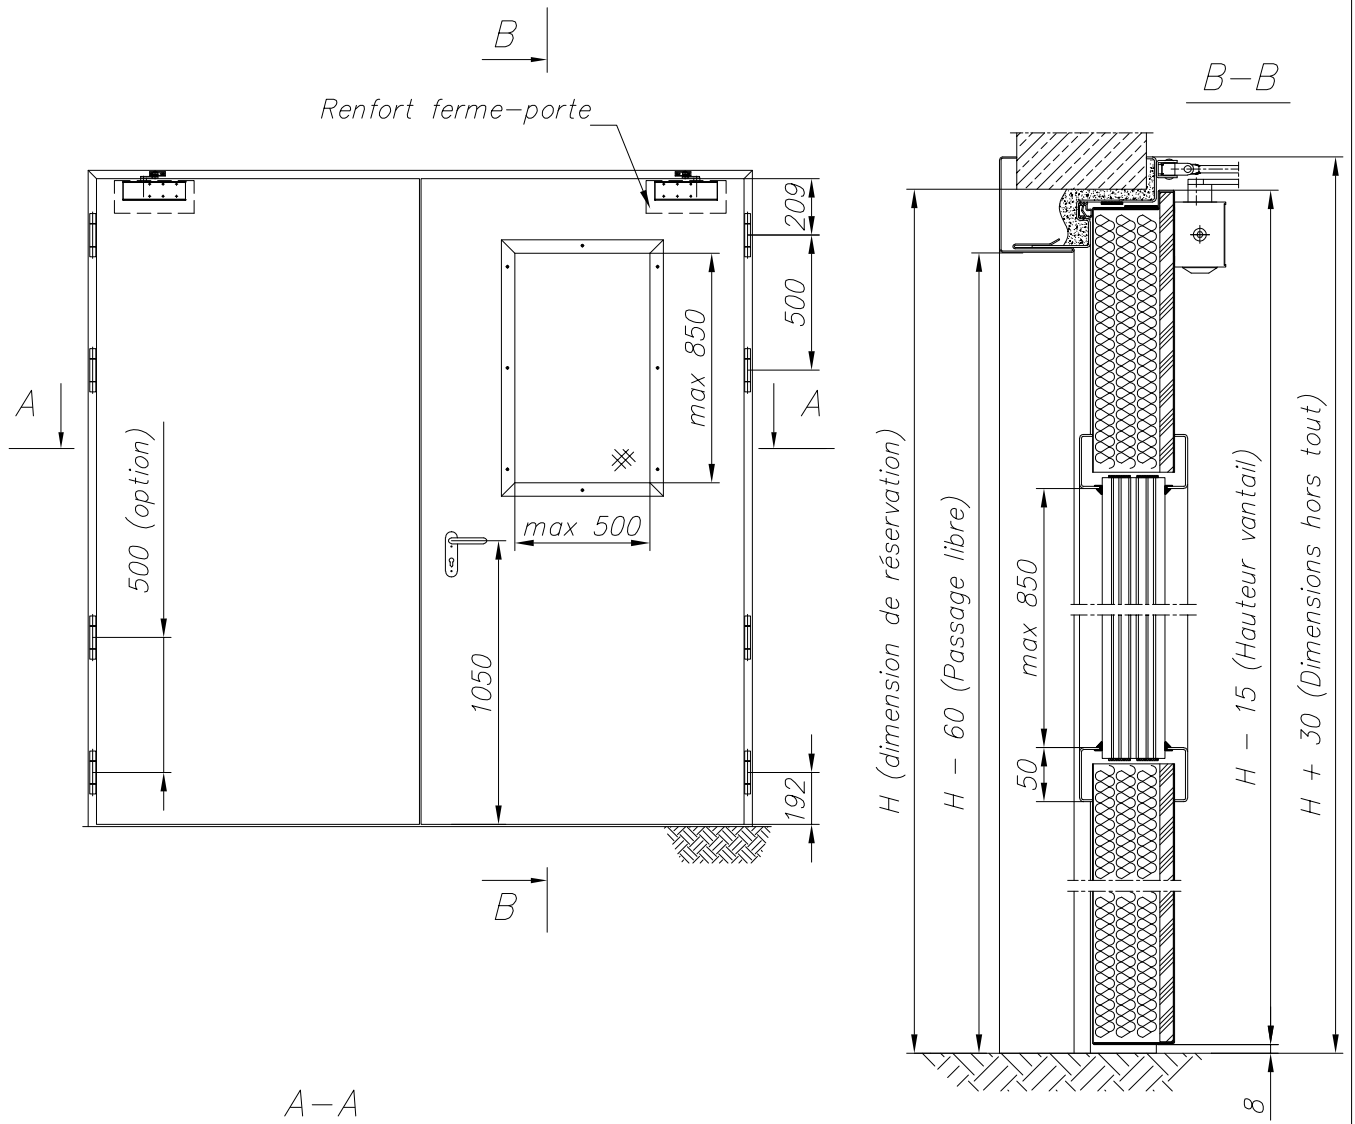

N° AGRÉMENT AT-15-9005/2012	dimensions	largeur	541 ÷ 1244	dimensions	largeur	661 ÷ 1364	
	passage libre	hauteur	585 ÷ 2692	de réservation	hauteur	645 ÷ 2752	
INDUSTRIMAT	E1120, dormant enrobant						Fiche 1 1
	N°	M12-012.5.W		Dessine	Approuve	Date 21.11.2012	

N° AGRÉMENT AT-15-9005/2012	dimensions passage libre	largeur	1170 ÷ 2370	dimensions de réservation	largeur	1320 ÷ 2520	
		hauteur	600 ÷ 2500		hauteur	660 ÷ 2560	
INDUSTRIMAT	EI120, dormant enrobant						Fiche 1 1
	N° M12-012.6.W	Dessine	Approuve	Date	21.11.2012		