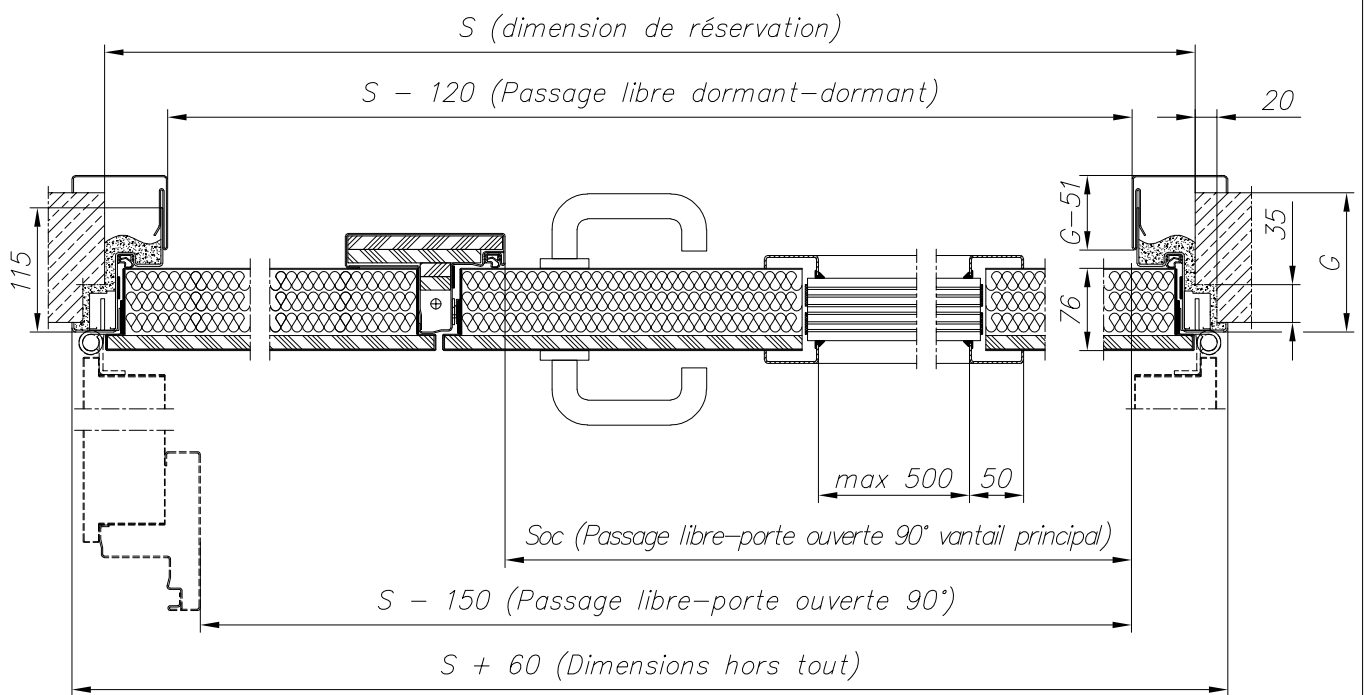

N° AGRÉMENT AT-15-9005/2012	dimensions	largeur	541 ÷ 1244	dimensions	largeur	661 ÷ 1364	
	passage libre	hauteur	585 ÷ 2692	de réservation	hauteur	645 ÷ 2752	
INDUSTRIMAT	E1120, dormant enrobant						Fiche 1 1
	N°	M12-012.5.W		Dessine	Approuve	Date 21.11.2012	

N° AGRÉMENT AT-15-9005/2012	dimensions passage libre	largeur	1170 ÷ 2370	dimensions de réservation	largeur	1320 ÷ 2520	
		hauteur	600 ÷ 2500		hauteur	660 ÷ 2560	
INDUSTRIMAT	EI120, dormant enrobant						Fiche 1 1
	N° M12-012.6.W	Dessine	Approuve	Date	21.11.2012		