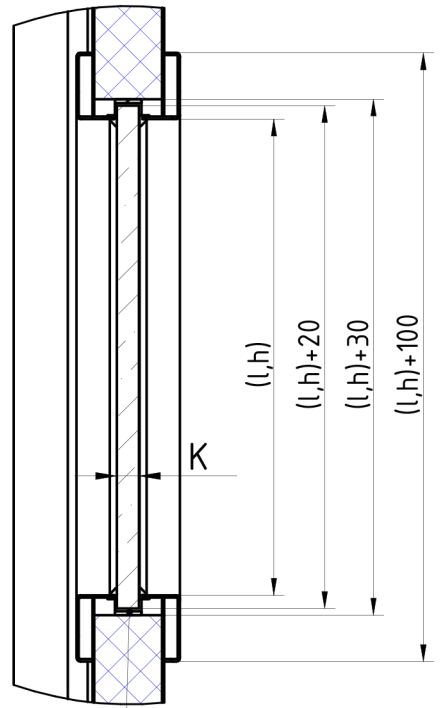

DETAIL A

joint intumescent  
(seulement portes coupe-feu)

Oculus rectangulaire

simple vitrage

résistance au feu	type de vitrage	épaisseur [mm]
non coupe-feu	44.2 Stadip	9
EI30	Contraflam EI30 ou Metalind M-30-101	16
EI60	Contraflam EI60 ou Metalind M-60-101	25

double vitrage

résistance au feu	type de vitrage	épaisseur [mm]
non coupe-feu	44.2/8mm Ar/44.2	26
EI30	44.2/8mm Ar/Contraflam EI30 ou Metalind M-30-101	33
EI60	44.2/8mm Ar/Contraflam EI60 ou Metalind M-60-101	42

- clair du vitrage maximal 500x1000mm (lxh)
- distance minimale des bords latéraux du vantail 230mm
- distance minimale du haut du vantail 190mm
- cadre du vitrage de la même couleur que la porte
- oculus indémontable côté paumelles (opposé aux paumelles sur demande)