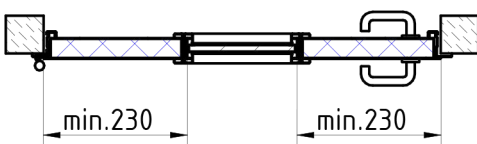

DETAIL A

joint intumescent  
(seulement portes coupe-feu)

Oculus rectangulaire

simple vitrage

résistance au feu	type de vitrage	épaisseur [mm]
non coupe-feu	44.2 Stadip	9
EI30	Contraflam EI30 ou Metalind M-30-101	16
EI60	Contraflam EI60 ou Metalind M-60-101	25

double vitrage

résistance au feu	type de vitrage	épaisseur [mm]
non coupe-feu	44.2/8mm Ar/44.2	26
EI30	44.2/8mm Ar/Contraflam EI30 ou Metalind M-30-101	33
EI60	44.2/8mm Ar/Contraflam EI60 ou Metalind M-60-101	42

- clair du vitrage maximal 500x1000mm (lxh)
- distance minimale des bords latéraux du vantail 230mm
- distance minimale du haut du vantail 190mm
- cadre du vitrage de la même couleur que la porte
- oculus indémontable côté paumelles (opposé aux paumelles sur demande)