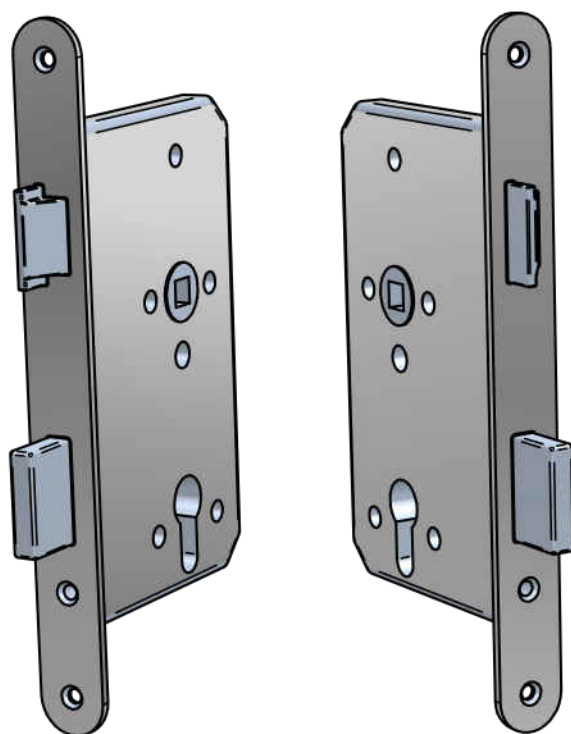

serrure encastrée

entraxe : 72 mm

axe du cylindre : 65 mm

carré de 9 mm

option : fonction antipanique D et E

fonction antipanique B - serrure GBS 81

*Systemes de protection contre l'incendie*