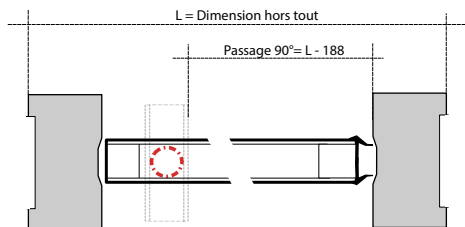

Hêtre

Large gamme de coloris

Isolation acoustique

Fabrication sur mesure

Isolation thermique

Vantail composé d'un cadre en bois en hêtre, chêne ou bois exotique, supportant une âme en lin prise entre deux panneaux médium bois. La finition est pré-peinte ou stratifiée. Epaisseur 40 mm (coupe feu 1/2h) ou 50 mm (Coupe feu 1h)

\* Dimension ajustable