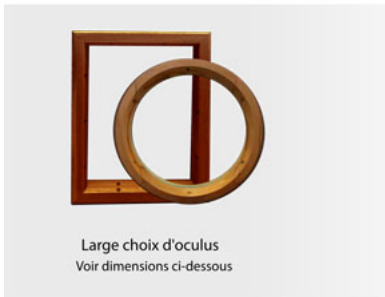

# PORTE DE RESTAURANT

Assurez la sécurité et le compartimentage entre votre cuisine et votre salle de restaurant.

Pivot Linteau DORMA GRL 100

Plusieurs essences de bois pour votre huisserie

Chêne

Bois Exotique (recommandé)

Hêtre

Large gamme de coloris

Isolation acoustique

Fabrication sur mesure

Isolation thermique

Vantail composé d'un cadre en bois en hêtre, chêne ou bois exotique, supportant une âme en lin prise entre deux panneaux médium bois. La finition est pré-peinte ou stratifiée. Epaisseur 40 mm (coupe feu 1/2h) ou 50 mm (Coupe feu 1h)

\* Dimension ajustable