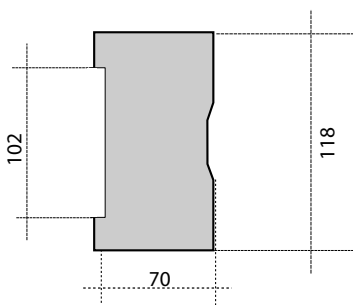

Hêtre

Large gamme de coloris

Isolation acoustique

Fabrication sur mesure

Isolation thermique

Vantail composé d'un cadre en bois en hêtre, chêne ou bois exotique, supportant une âme en lin prise entre deux panneaux médium bois. La finition est pré-peinte ou stratifiée. Epaisseur 40 mm (coupe feu 1/2h) ou 50 mm (Coupe feu 1h)

\* Dimension ajustable