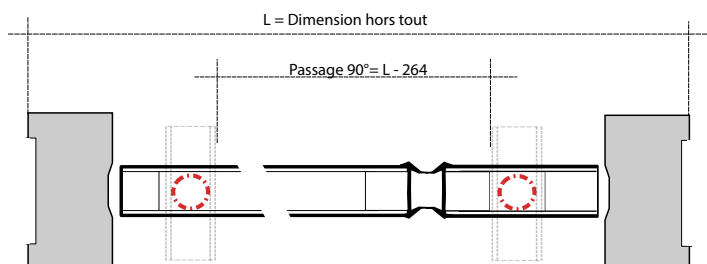

# PORTE DE RESTAURANT

Assurez la sécurité et le compartimentage entre votre cuisine et votre salle de restaurant.

Pivot Linteau DORMA GRL 100

Plusieurs essences de bois pour votre huisserie

Chêne

Bois Exotique (recommandé)

Hêtre

Large gamme de coloris

Isolation acoustique

Fabrication sur mesure

Isolation thermique

Vantail composé d'un cadre en bois en hêtre, chêne ou bois exotique, supportant une âme en lin prise entre deux panneaux médium bois. La finition est pré-peinte ou stratifiée. Epaisseur 40 mm (coupe feu 1/2h) ou 50 mm (Coupe feu 1h)

\* Dimension ajustable