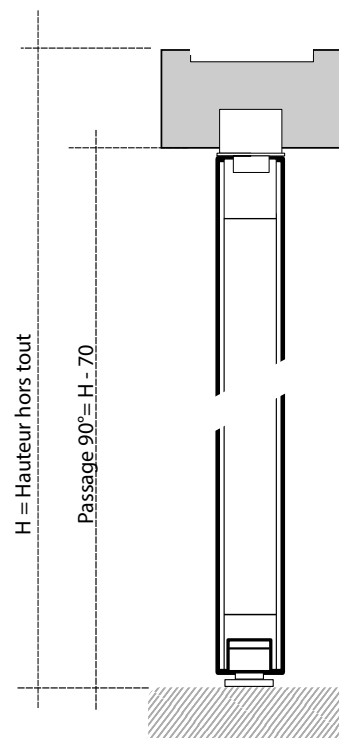

Hêtre

Large gamme de coloris

Isolation acoustique

Fabrication sur mesure

Isolation thermique

Vantail composé d'un cadre en bois en hêtre, chêne ou bois exotique, supportant une âme en lin prise entre deux panneaux médium bois. La finition est pré-peinte ou stratifiée. Epaisseur 40 mm (coupe feu 1/2h) ou 50 mm (Coupe feu 1h)

\* Dimension ajustable