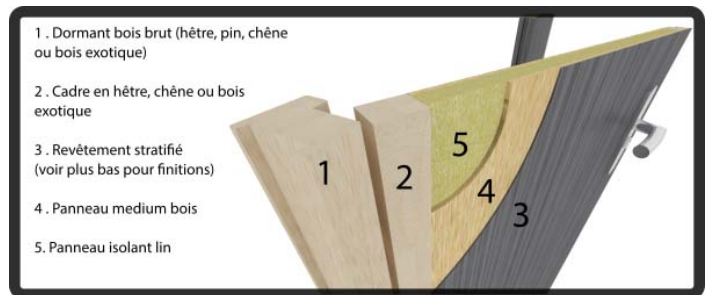

# PORTE DE RESTAURANT

Assurez la sécurité et le compartimentage entre votre cuisine et votre salle de restaurant.

Pivot Linteau DORMA GRL 100

Plusieurs essences de bois pour votre huisserie

Chêne

Bois Exotique (recommandé)

Hêtre

Large gamme de coloris

Isolation acoustique

Fabrication sur mesure

Isolation thermique

Vantail composé d'un cadre en bois en hêtre, chêne ou bois exotique, supportant une âme en lin prise entre deux panneaux médium bois. La finition est pré-peinte ou stratifiée. Epaisseur 40 mm (coupe feu 1/2h) ou 50 mm (Coupe feu 1h)

\* Dimension ajustable