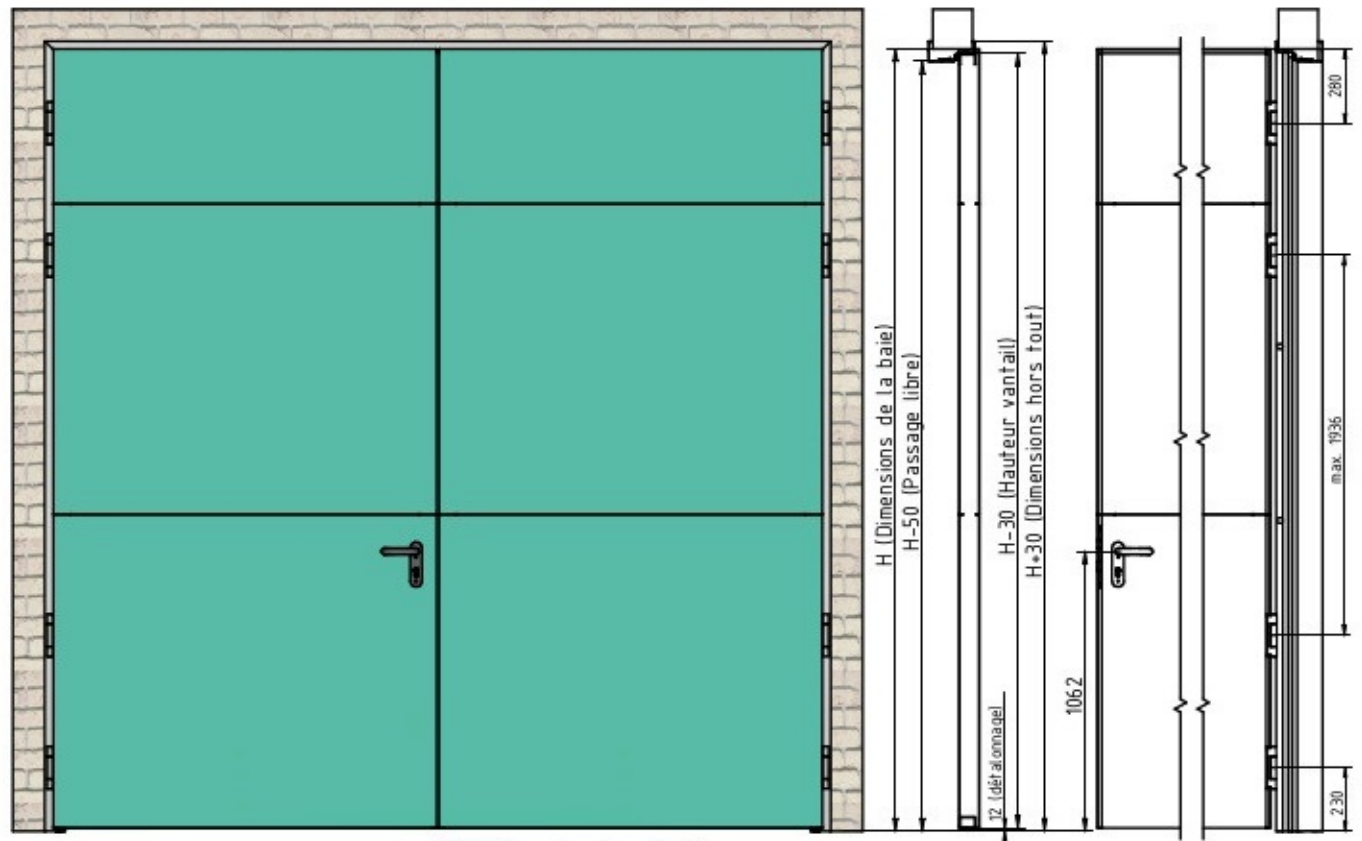

**BLOCS-PORTES BATTANTS à 2 vantaux EI60 (CF 1H)**  
**DORMANT ENVELOPPANT, CHARNIERES 3D EN ACIER INOX (STANDARD)**

\*voir fiche sur ENTAILLAGE BETON