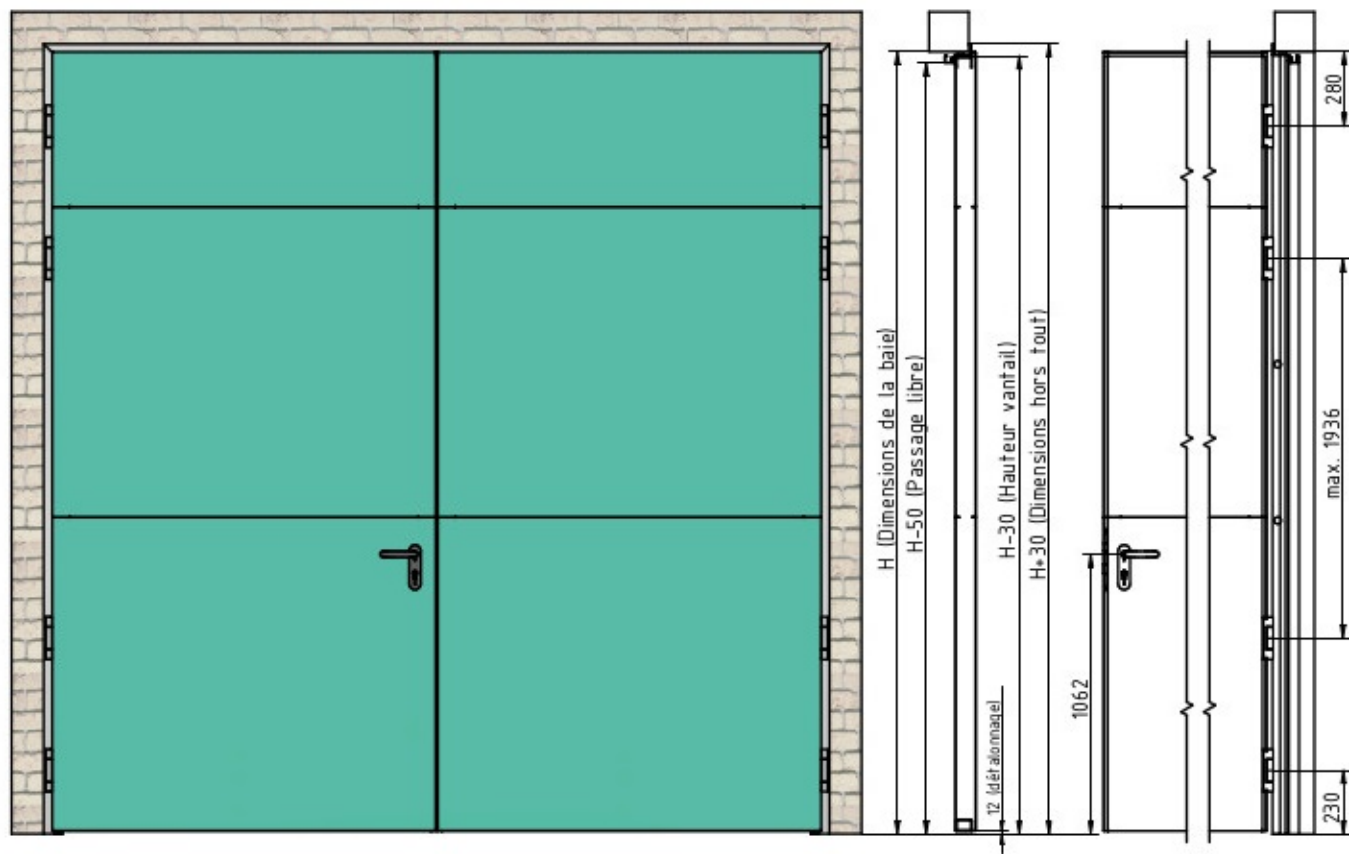

BLOCS-PORTES BATTANTS à 2 vantaux EI60 (CF 1H)
DORMANT D'ANGLE, CHARNIERES 3D EN ACIER INOX (STANDARD)

*voir fiche sur ENTAILLAGE BETON