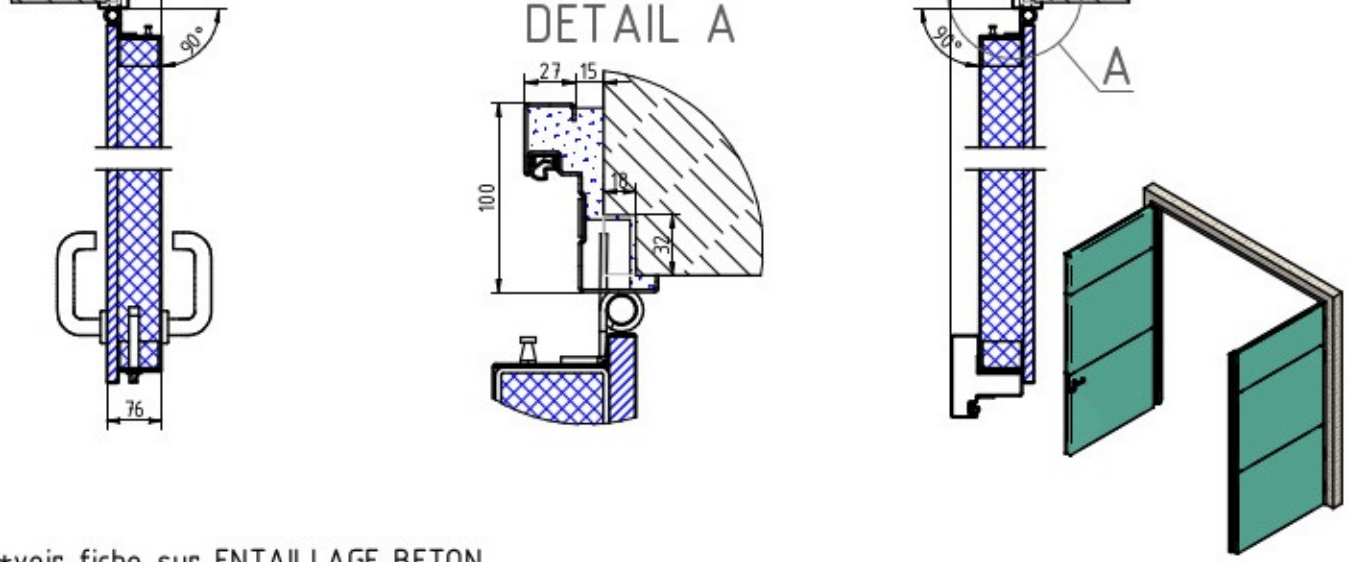

BLOCS-PORTES BATTANTS à 2 vantaux EI60 (CF 1H)
DORMANT D'ANGLE, CHARNIERES 3D EN ACIER INOX (STANDARD)

*voir fiche sur ENTAILLAGE BETON