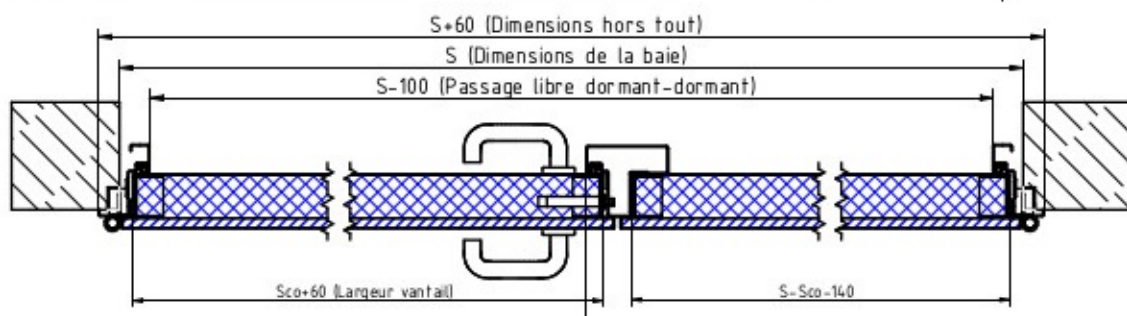

BLOCS-PORTES BATTANTS à 2 vantaux EI60 (CF 1H)
DORMANT D'ANGLE, CHARNIERES 3D EN ACIER INOX (STANDARD)

*voir fiche sur ENTAILLAGE BETON