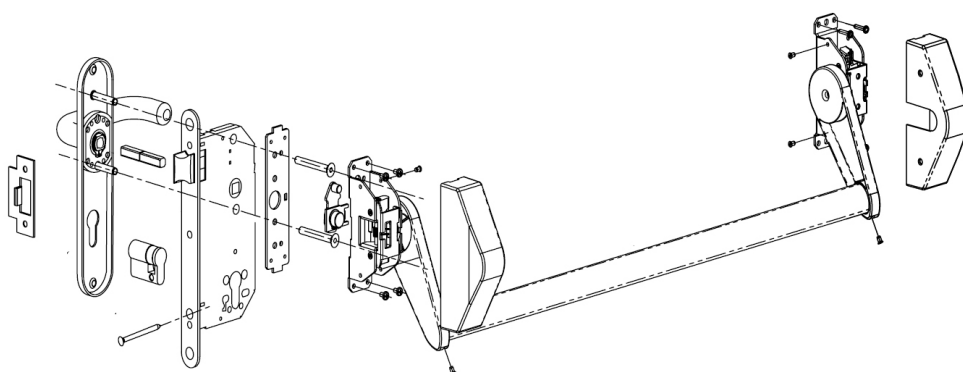

# Barres anti-panique 1 point

## Barre antipanique avec serrure à mortaiser 1 point

Serrure certifiée suivant la norme UNE-EN 12209 : 2004.  
Entraxe de 65 mm/72 mm. Carré de 9x9 mm.  
Réversibles

## Barre antipanique Type PUSH avec serrure à mortaiser 1 point

Serrure certifiée suivant la norme UNE-EN 12209 : 2004.  
Entraxe de 65 mm/72 mm. Carré de 9x9 mm.  
Réversibles