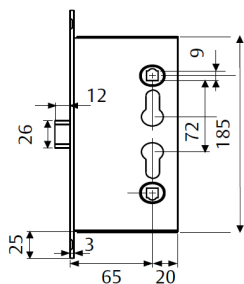

## Barre antipanique avec serrure à mortaiser 1 point

Serrure certifiée suivant la norme UNE-EN 12209 : 2004.  
Entraxe de 65 mm/72 mm. Carré de 9x9 mm.  
Réversibles

## Barre antipanique Type PUSH avec serrure à mortaiser 1 point

Serrure certifiée suivant la norme UNE-EN 12209 : 2004.  
Entraxe de 65 mm/72 mm. Carré de 9x9 mm.  
Réversibles