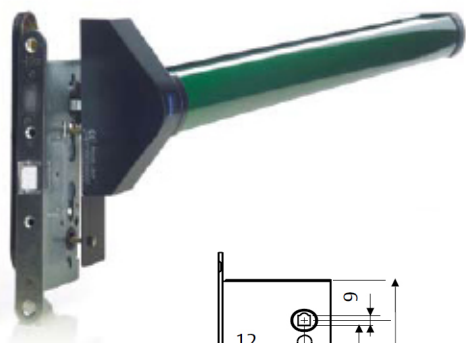

# Barres anti-panique 1 point

## Barre antipanique avec serrure à mortaiser 1 point

Serrure certifiée suivant la norme UNE-EN 12209 : 2004.  
Entraxe de 65 mm/72 mm. Carré de 9x9 mm.  
Réversibles

## Barre antipanique Type PUSH avec serrure à mortaiser 1 point

Serrure certifiée suivant la norme UNE-EN 12209 : 2004.  
Entraxe de 65 mm/72 mm. Carré de 9x9 mm.  
Réversibles