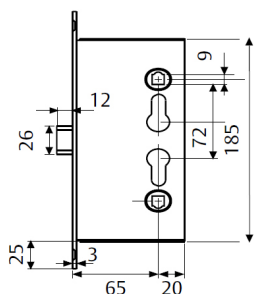

## Barre antipanique avec serrure à mortaiser 1 point

Serrure certifiée suivant la norme UNE-EN 12209 : 2004.  
Entraxe de 65 mm/72 mm. Carré de 9x9 mm.  
Réversibles

## Barre antipanique Type PUSH avec serrure à mortaiser 1 point

Serrure certifiée suivant la norme UNE-EN 12209 : 2004.  
Entraxe de 65 mm/72 mm. Carré de 9x9 mm.  
Réversibles